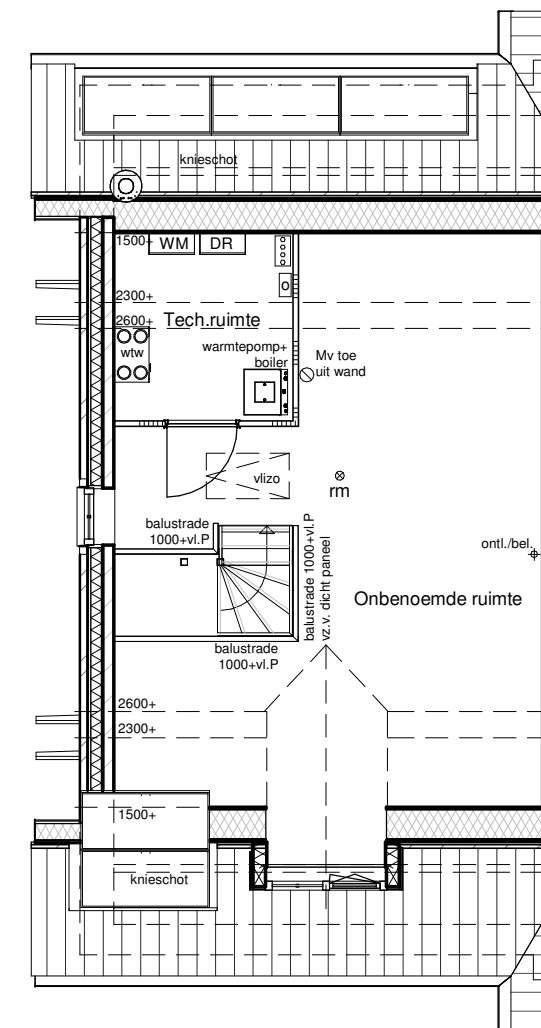

begane grond

eerste verdieping

tweede verdieping

<b>PROJECT</b>	: Westvaartpark, Hazerswoude-Rijndijk
<b>ONTWIKKELAAR</b>	: Synchroon
<b>OPDRACHTGEVER</b>	: Knaap Maatwoningen
<b>ARCHITECT</b>	: Bureau 070
<b>ONDERDEEL</b>	: BN116 type Labsp
<b>KNAAPMAATWONINGEN</b>	: Groeneweg 38 3059 LC Rotterdam   010-2221000   www.knaapmaatwoningen.nl

<b>Versie</b>	<b>Datum</b>
<b>DATUM</b>	: 21-01-2025
<b>SCHAAL</b>	: 1:100
<b>FORMAAT</b>	: A3
<b>KNAAP</b>	
<b>122-8103</b>	
<b>BLAD</b>	<b>BN116</b>