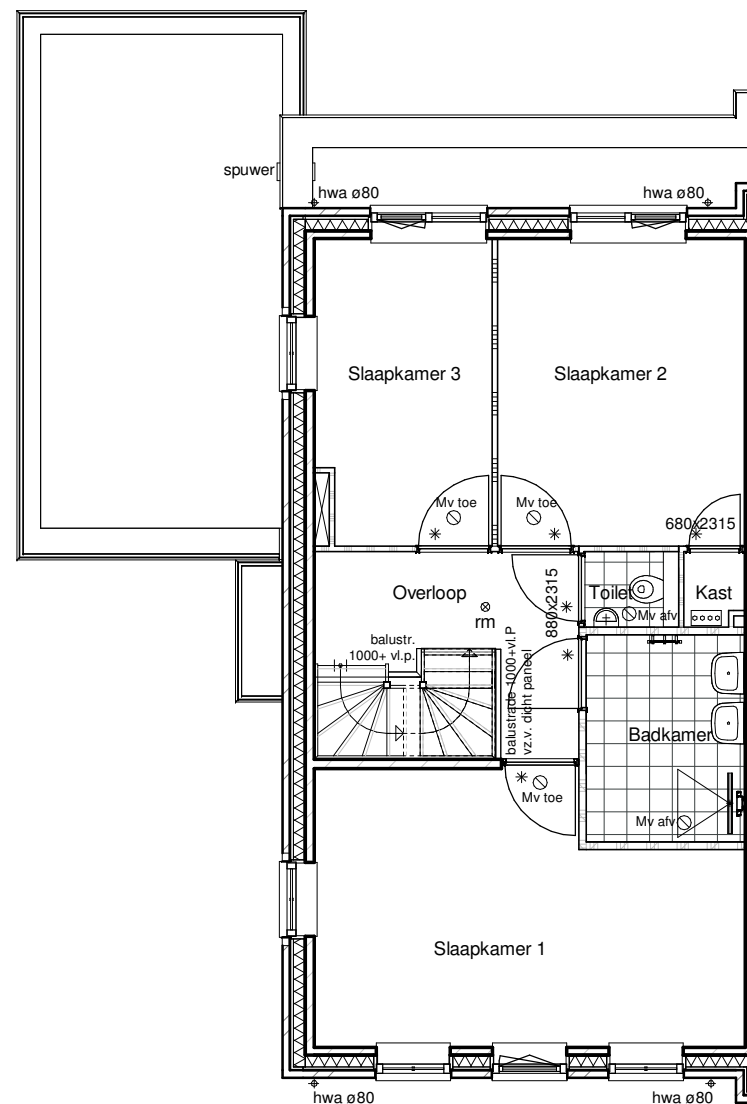

begane grond

eerste verdieping

tweede verdieping

<b>PROJECT</b>	: Westvaartpark, Hazerswoude-Rijndijk
<b>ONTWIKKELAAR</b>	: Synchroon
<b>OPDRACHTGEVER</b>	: Knaap Maatwoningen
<b>ARCHITECT</b>	: Bureau 070
<b>ONDERDEEL</b>	: BN116 type Labsp
<b>KNAAPMAATWONINGEN</b>	: Groeneweg 38 3059 LC Rotterdam   010-2221000   www.knaapmaatwoningen.nl

<b>Versie</b>	<b>Datum</b>
<b>DATUM</b>	: 21-01-2025
<b>SCHAAL</b>	: 1:100
<b>FORMAAT</b>	: A3
<b>KNAAP</b>	
<b>122-8103</b>	
<b>BLAD</b>	<b>BN116</b>